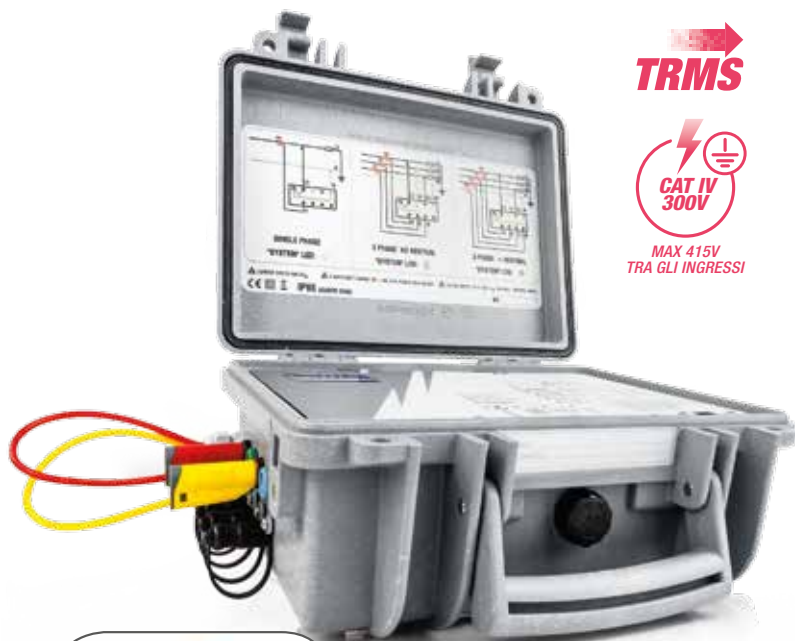

# PQA820FULL

PQA820 + OMAGGIO ANALYSISTAB2

~~€2.005~~  
PREZZO PROMO  
**€1.784**

**TRMS**

**CAT IV  
300V**

MAX 415V  
TRA GLI INGRESSI

COD. METEL HV0820FU

**PQA820**

WiFi™

HT™  
Cloud

HTAnalysis

ANALIZZATORE DI RETE TRIFASE WIFI  
COMPATIBILE CON DISPOSITIVI IOS/ANDROID E PC

- ▶ 3 tipi di sistema: **Monofase, Trifase 3 fili, Trifase 4 fili.**
- ▶ **Configurabile** direttamente da **Smartphone, Tablet o PC.**
- ▶ **Tecnologia e semplicità assolute.** Visualizzazione immediata di tutti i dati necessari per un'analisi di rete veloce e semplificata grazie alla possibilità di spostamenti rapidi e zoom dettagliati su tutte le grandezze.
- ▶ **Real Time.** Visualizzazione in tempo reale di tutte le forme d'onda, armoniche, diagrammi vettoriali e funzione sintesi sulle fasi per una lettura immediata dei parametri più importanti.
- ▶ **Risparmio energetico.** Scopri l'assorbimento dettagliato di tutti i macchinari allacciati ad una linea in un click, e risparmia energia.
- ▶ **383 parametri.** Acquisisce e registra 383 parametri contemporaneamente fra cui **buchi e picchi** di tensione per avere un quadro chiaro della situazione in analisi.
- ▶ **Funzione Jump.** Con un semplice click è possibile accedere direttamente da un parametro relazionato a quello che si sta analizzando.  
**Esempio:** Si sta analizzando la tensione delle ore 09:01:27, con un click si può accedere immediatamente alle relative armoniche.

## HTFLEX33L

PINZA FLESSIBILE 1000A AC  
DIAMETRO 174MM

> 4 unità in dotazione.

DISPLAY  
TOUCH  
7.83"

ANDROID

HTAnalysis