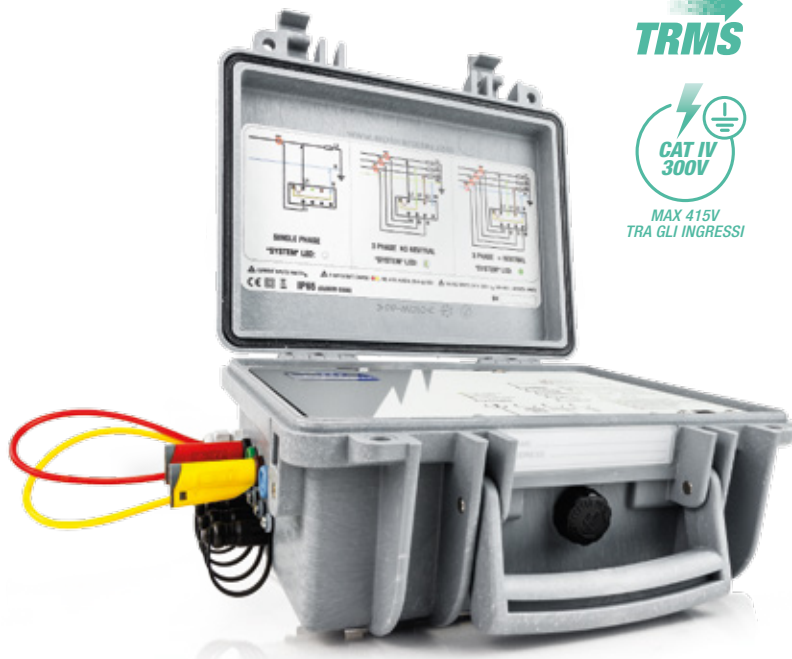

PQA820FULL

PQA820 + OMAGGIO ANALYSISTAB2

PREZZO DI LISTINO
~~€2.089~~
 PREZZO PROMO
€1.784

TRMS

CAT IV 300V

MAX 415V
TRA GLI INGRESSI

COD. METEL HV0820FU
PQA820

WiFi

HTAnalysis™

HT Cloud

ANALIZZATORE DI RETE TRIFASE WIFI
 COMPATIBILE CON DISPOSITIVI IOS/ANDROID E PC

- 3 tipi di sistema: **Monofase, Trifase 3 fili, Trifase 4 fili.**
- Configurabile** direttamente da **Smartphone, Tablet o PC.**
- Tecnologia e semplicità assolute.** Visualizzazione immediata di tutti i dati necessari per un'analisi di rete veloce e semplificata grazie alla possibilità di spostamenti rapidi e zoom dettagliati su tutte le grandezze.
- Real Time.** Visualizzazione in tempo reale di tutte le forme d'onda, armoniche, diagrammi vettoriali e funzione sintesi sulle fasi per una lettura immediata dei parametri più importanti.
- Risparmio energetico.** Scopri l'assorbimento dettagliato di tutti i macchinari allacciati ad una linea in un click, e risparmia energia.
- 383 parametri.** Acquisisce e registra 383 parametri contemporaneamente fra cui **buchi** e **picchi** di tensione per avere un quadro chiaro della situazione in analisi.
- Funzione Jump.** Con un semplice click è possibile accedere direttamente da un parametro relazionato a quello che si sta analizzando.
Esempio: Si sta analizzando la tensione delle ore 09:01:27, con un click si può accedere immediatamente alle relative armoniche.

* Utilizzando l'App HTAnalysis per iOS™ o Android™ su Tablet o Smartphone.
 L'App è scaricabile gratuitamente su AppStore™ che su Playstore™

HTFLEX33L

PINZA FLESSIBILE 1000A AC
 DIAMETRO 174MM

> 4 unità in dotazione.