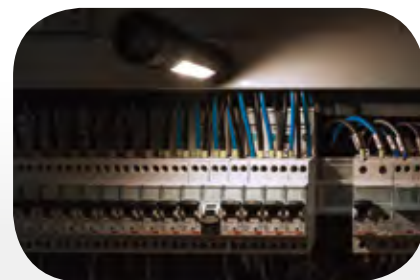

COD. METEL **HA000764**

STYLOLED

- › Luce da lavoro - **150 Lumen**
- › Torcia elettrica superiore - **60 Lumen**
- › **Corpo in ABS** gommato
- › **Clip magnetica** regolabile

NOVITÀ

PREZZO LANCIO

€10

COD. METEL **HA000766**

HEADLED

- › Alta luminosità con lampada a LED bianca
- › Speciale dispositivo di rotazione 180°
- › Facile utilizzo anche con guanti
- › Cinghia anti scivolo per elmetti
- › Supporto magnetico resistente
- › Autonomia di oltre 5 ore

NOVITÀ

PREZZO LANCIO

€21

COD. METEL **HA000759**

MINILITE

- › Luce LED basso consumo con fascio regolabile
- › Luce laterale a diffusione
- › Luce rossa di emergenza lampeggiante
- › Magnete per fissarla
- › Comodo gancio da taschino

NOVITÀ

PREZZO LANCIO

€33

COD. METEL **HA000760**

XLITE

- › Ultrasottile
- › Magnetica
- › Indistruttibile
- › Batteria ricaricabile e caricabatterie
- › Gancio per appenderla ovunque
- › Luce LED a basso consumo

NOVITÀ

PREZZO LANCIO

€58,50